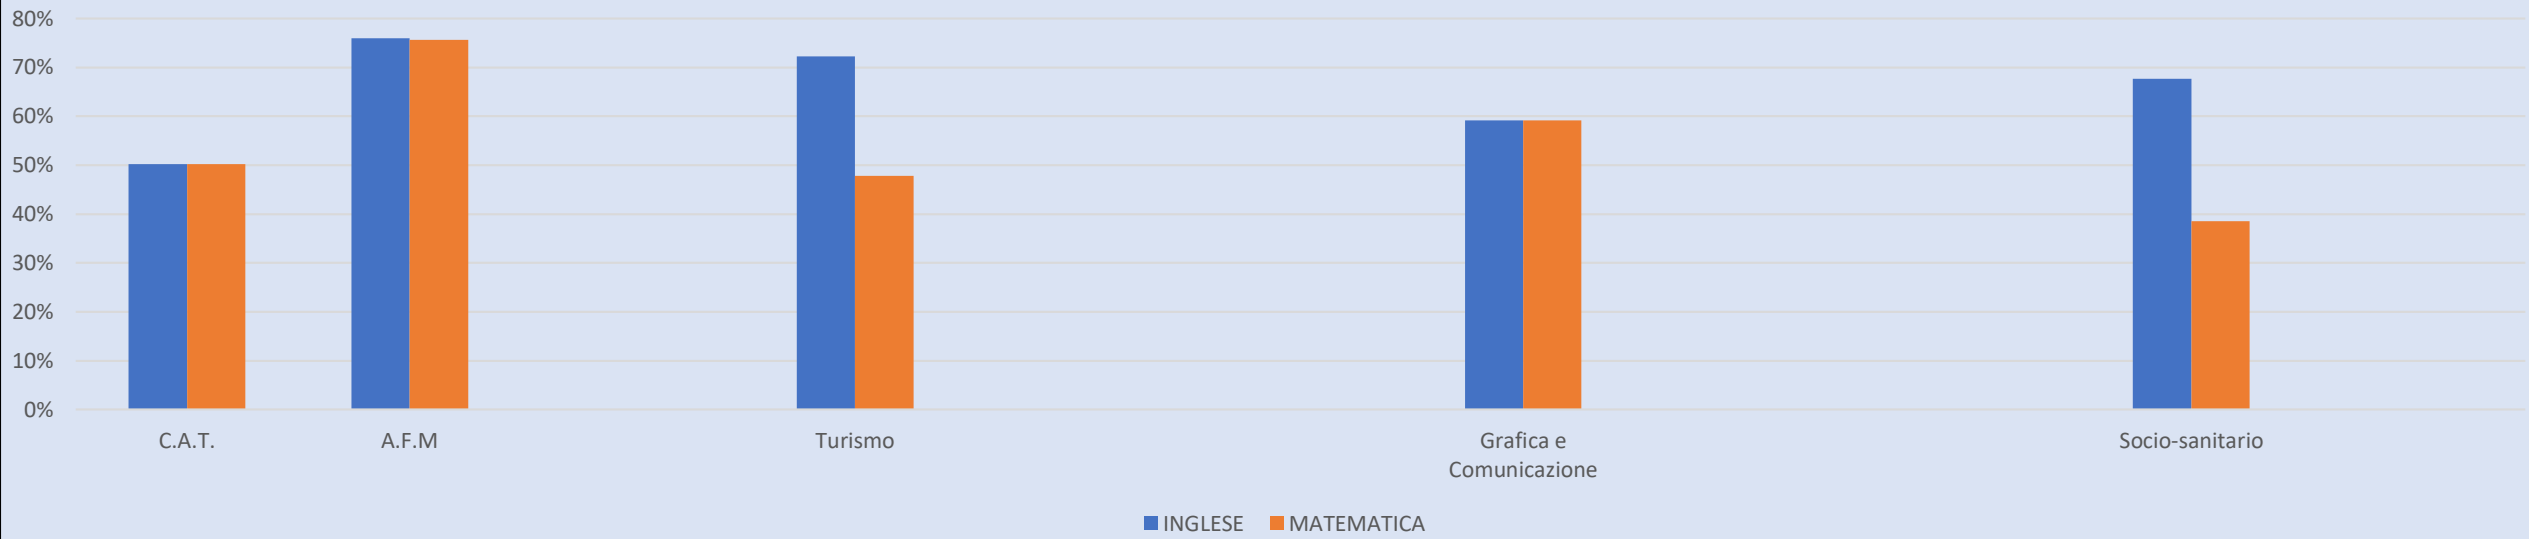

Confronto fra materie per indirizzo- classi 1^ - 2017-18

Confronto fra materie per indirizzo-classi 1^-2016-17