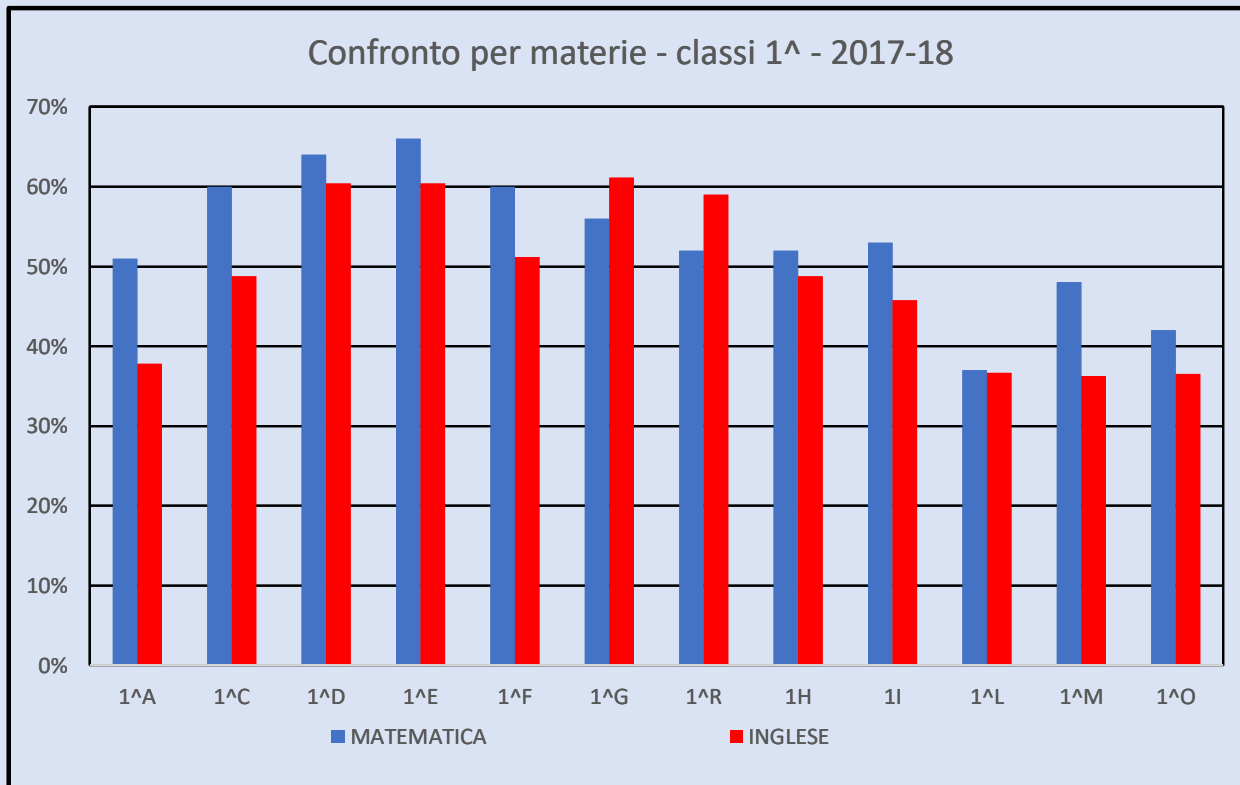

**PROVE D'INGRESSO  
COMUNI - 2017-18  
CLASSI PRIME**

**INGLESE - MATEMATICA**

CL. PRIME	MATEMATICA	INGLESE	Indirizzi	MATEMATICA	INGLESE
1^A	51%	38%	C.A.T.	50%	38%
1^C	60%	49%	A.F.M	63%	57%
1^D	64%	60%			
1^E	66%	60%			
1^F	60%	51%			
1^G	56%	61%	Turismo	56%	57%
1^R	52%	59%			
1^H	52%	49%	Grafica	53%	47%
1^I	53%	46%			
1^L	37%	37%	Socio-sanitario	43%	36%
1^M	48%	36%			
1^O	42%	37%			

Confronto per materie - classi 1^ - 2017-18

Confronto fra materie per indirizzo- classi 1^ - 2017-18