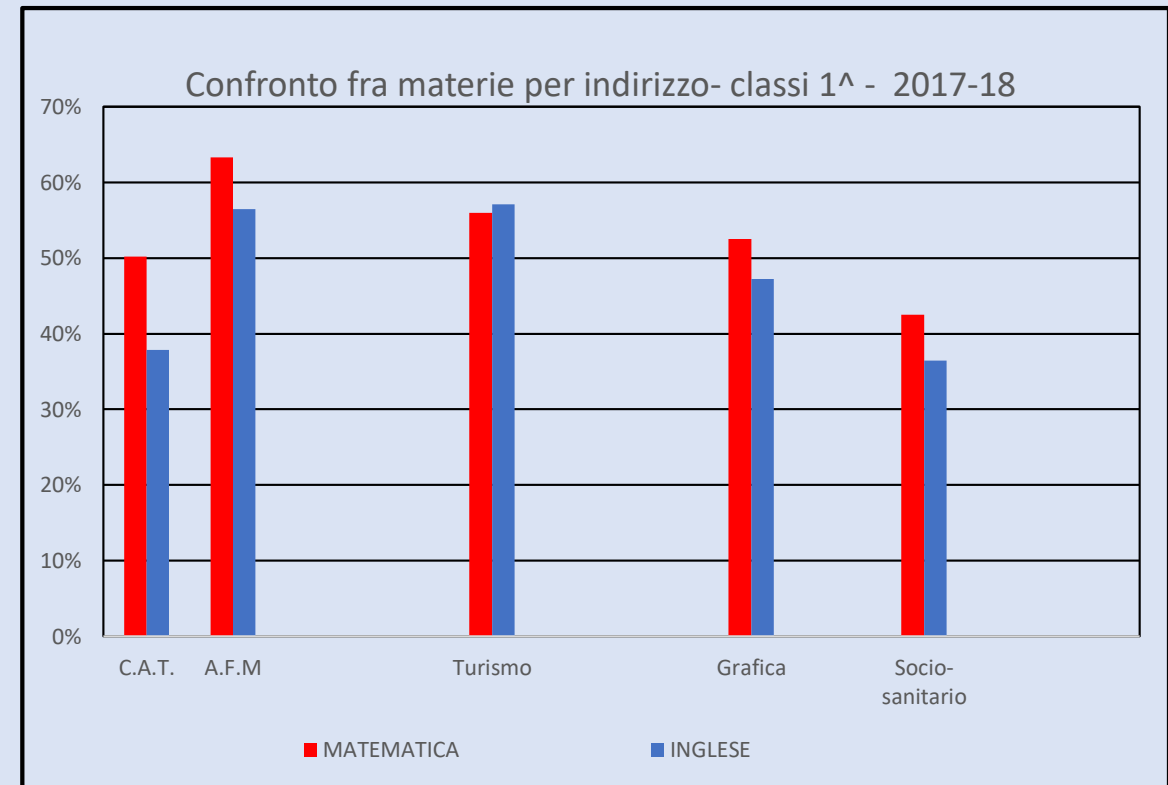

**PROVE D'INGRESSO  
COMUNI - 2017-18  
CLASSI PRIME**

**INGLESE - MATEMATICA**

CL. PRIME	MATEMATICA	INGLESE	Indirizzi	MATEMATICA	INGLESE
1^A	51%	38%	C.A.T.	50%	38%
1^C	60%	49%	A.F.M	63%	57%
1^D	64%	60%			
1^E	66%	60%			
1^F	60%	51%			
1^G	56%	61%	Turismo	56%	57%
1^R	52%	59%			
1^H	52%	49%	Grafica	53%	47%
1^I	53%	46%			
1^L	37%	37%	Socio-sanitario	43%	36%
1^M	48%	36%			
1^O	42%	37%			

Confronto per materie - classi 1^ - 2017-18

Confronto fra materie per indirizzo- classi 1^ - 2017-18