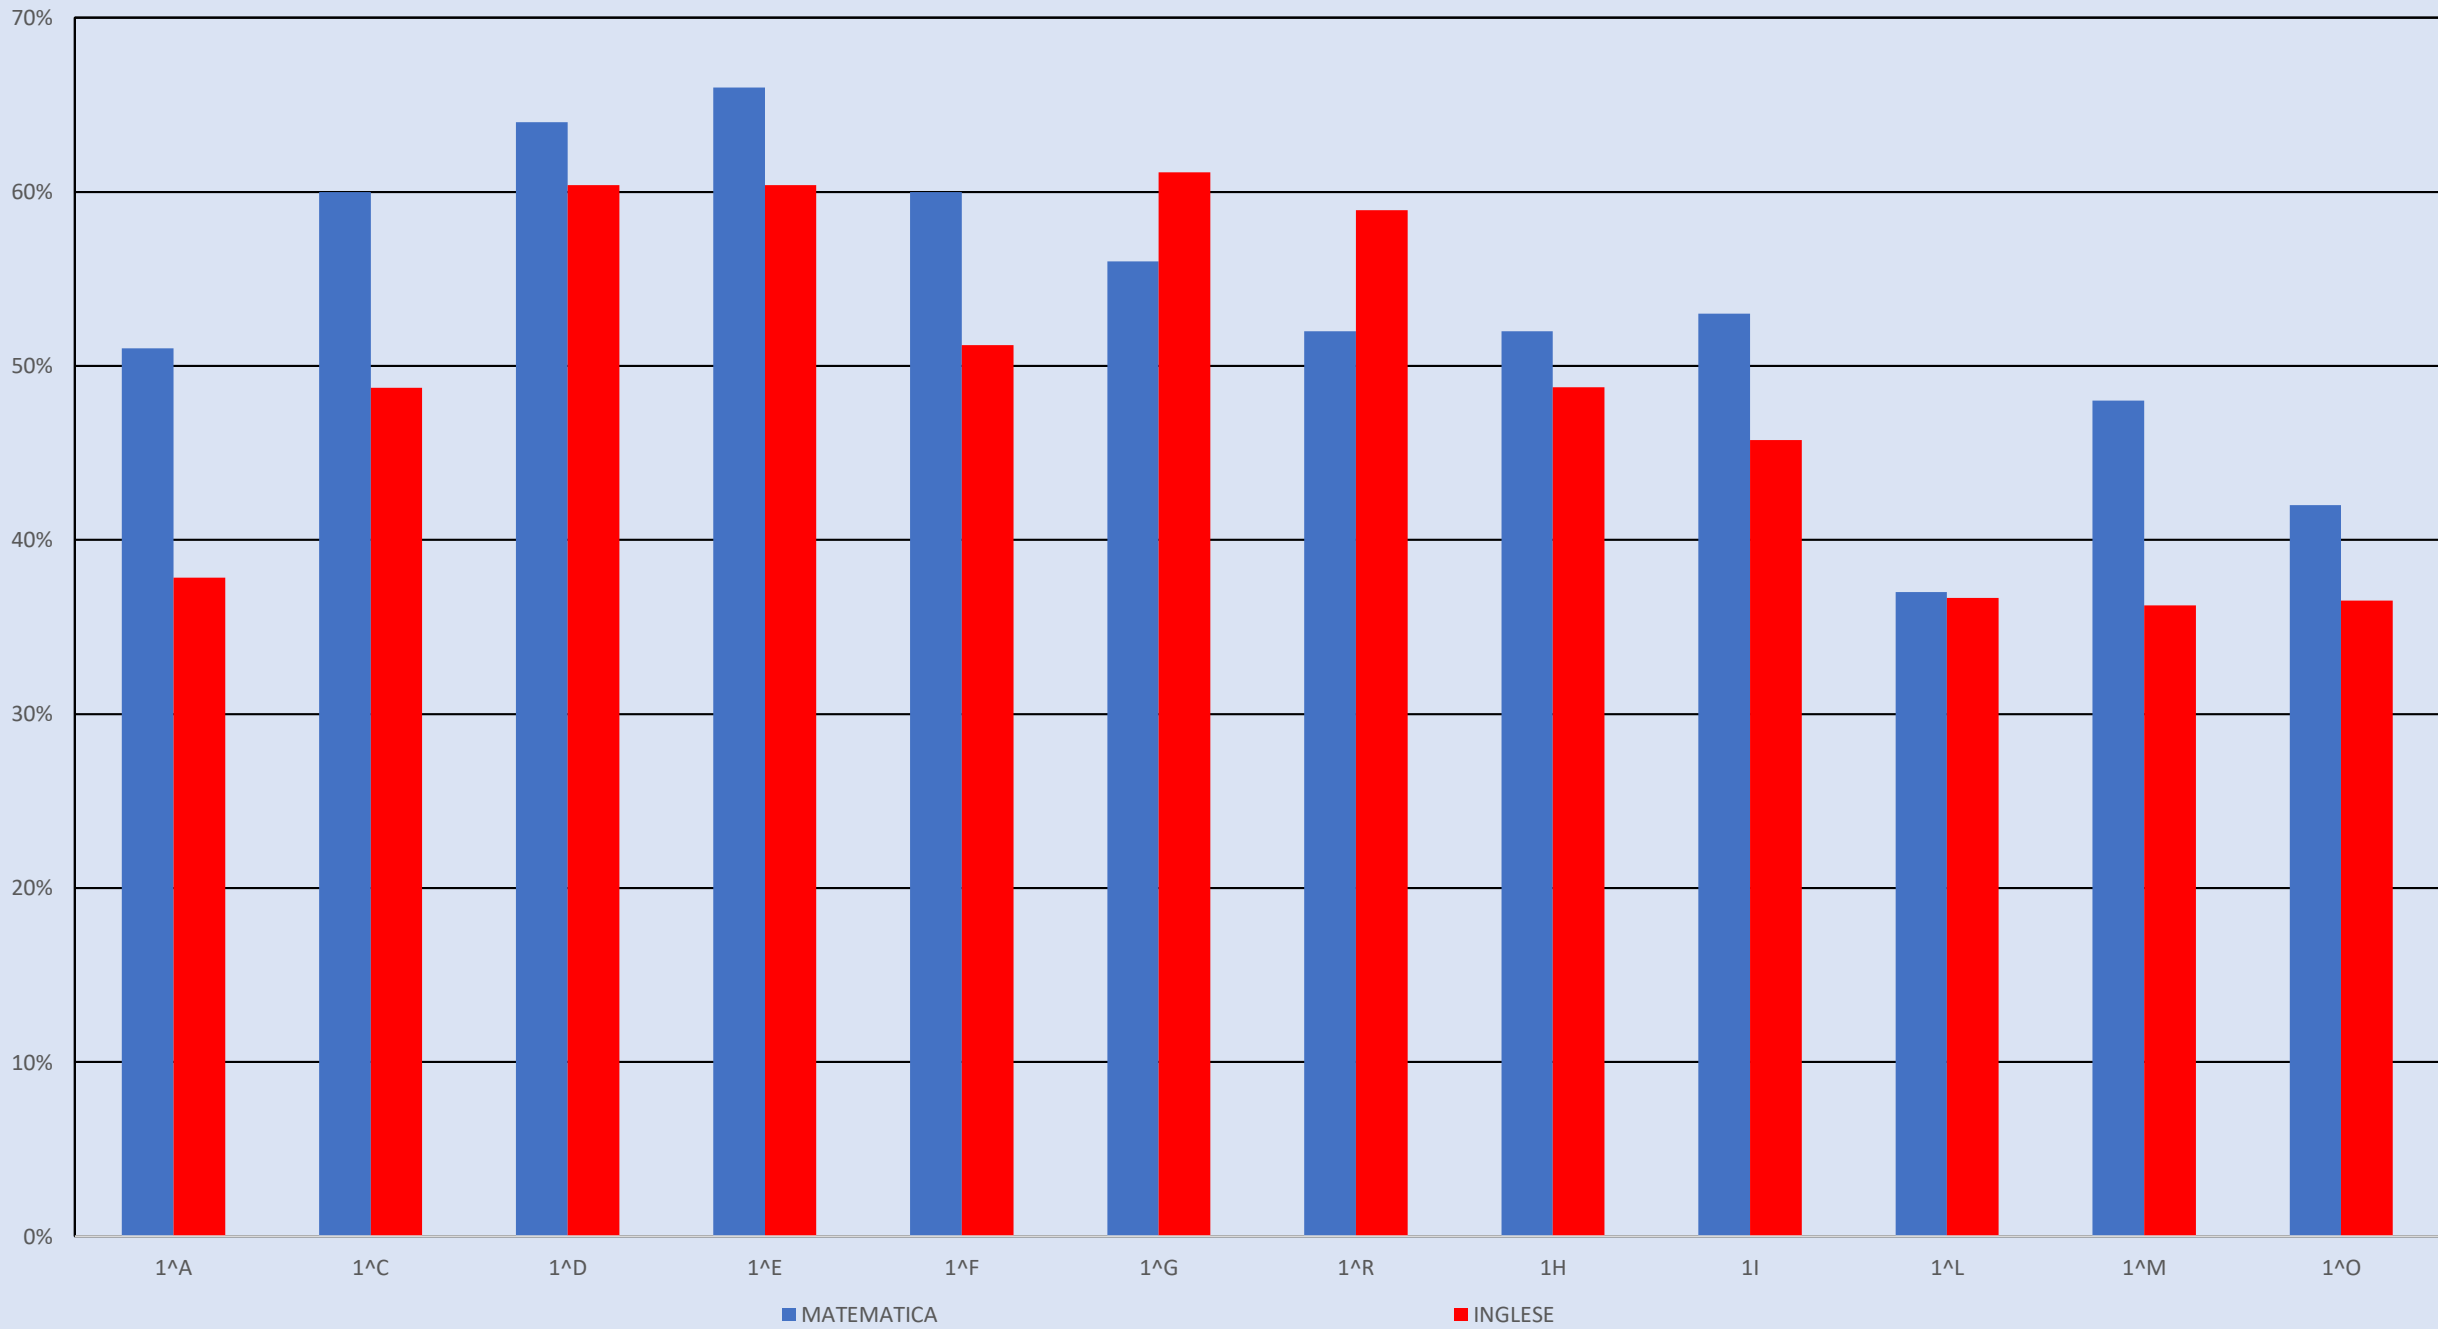

**PROVE D'INGRESSO  
COMUNI - 2017-18  
CLASSI PRIME**

**INGLESE - MATEMATICA**

CL. PRIME	MATEMATICA	INGLESE	Indirizzi	MATEMATICA	INGLESE
1^A	51%	38%	C.A.T.	50%	38%
1^C	60%	49%	A.F.M	63%	57%
1^D	64%	60%			
1^E	66%	60%			
1^F	60%	51%			
1^G	56%	61%	Turismo	56%	57%
1^R	52%	59%			
1^H	52%	49%	Grafica	53%	47%
1^I	53%	46%			
1^L	37%	37%	Socio-sanitario	43%	36%
1^M	48%	36%			
1^O	42%	37%			

Confronto per materie - classi 1^ - 2017-18

Confronto fra materie per indirizzo- classi 1^ - 2017-18