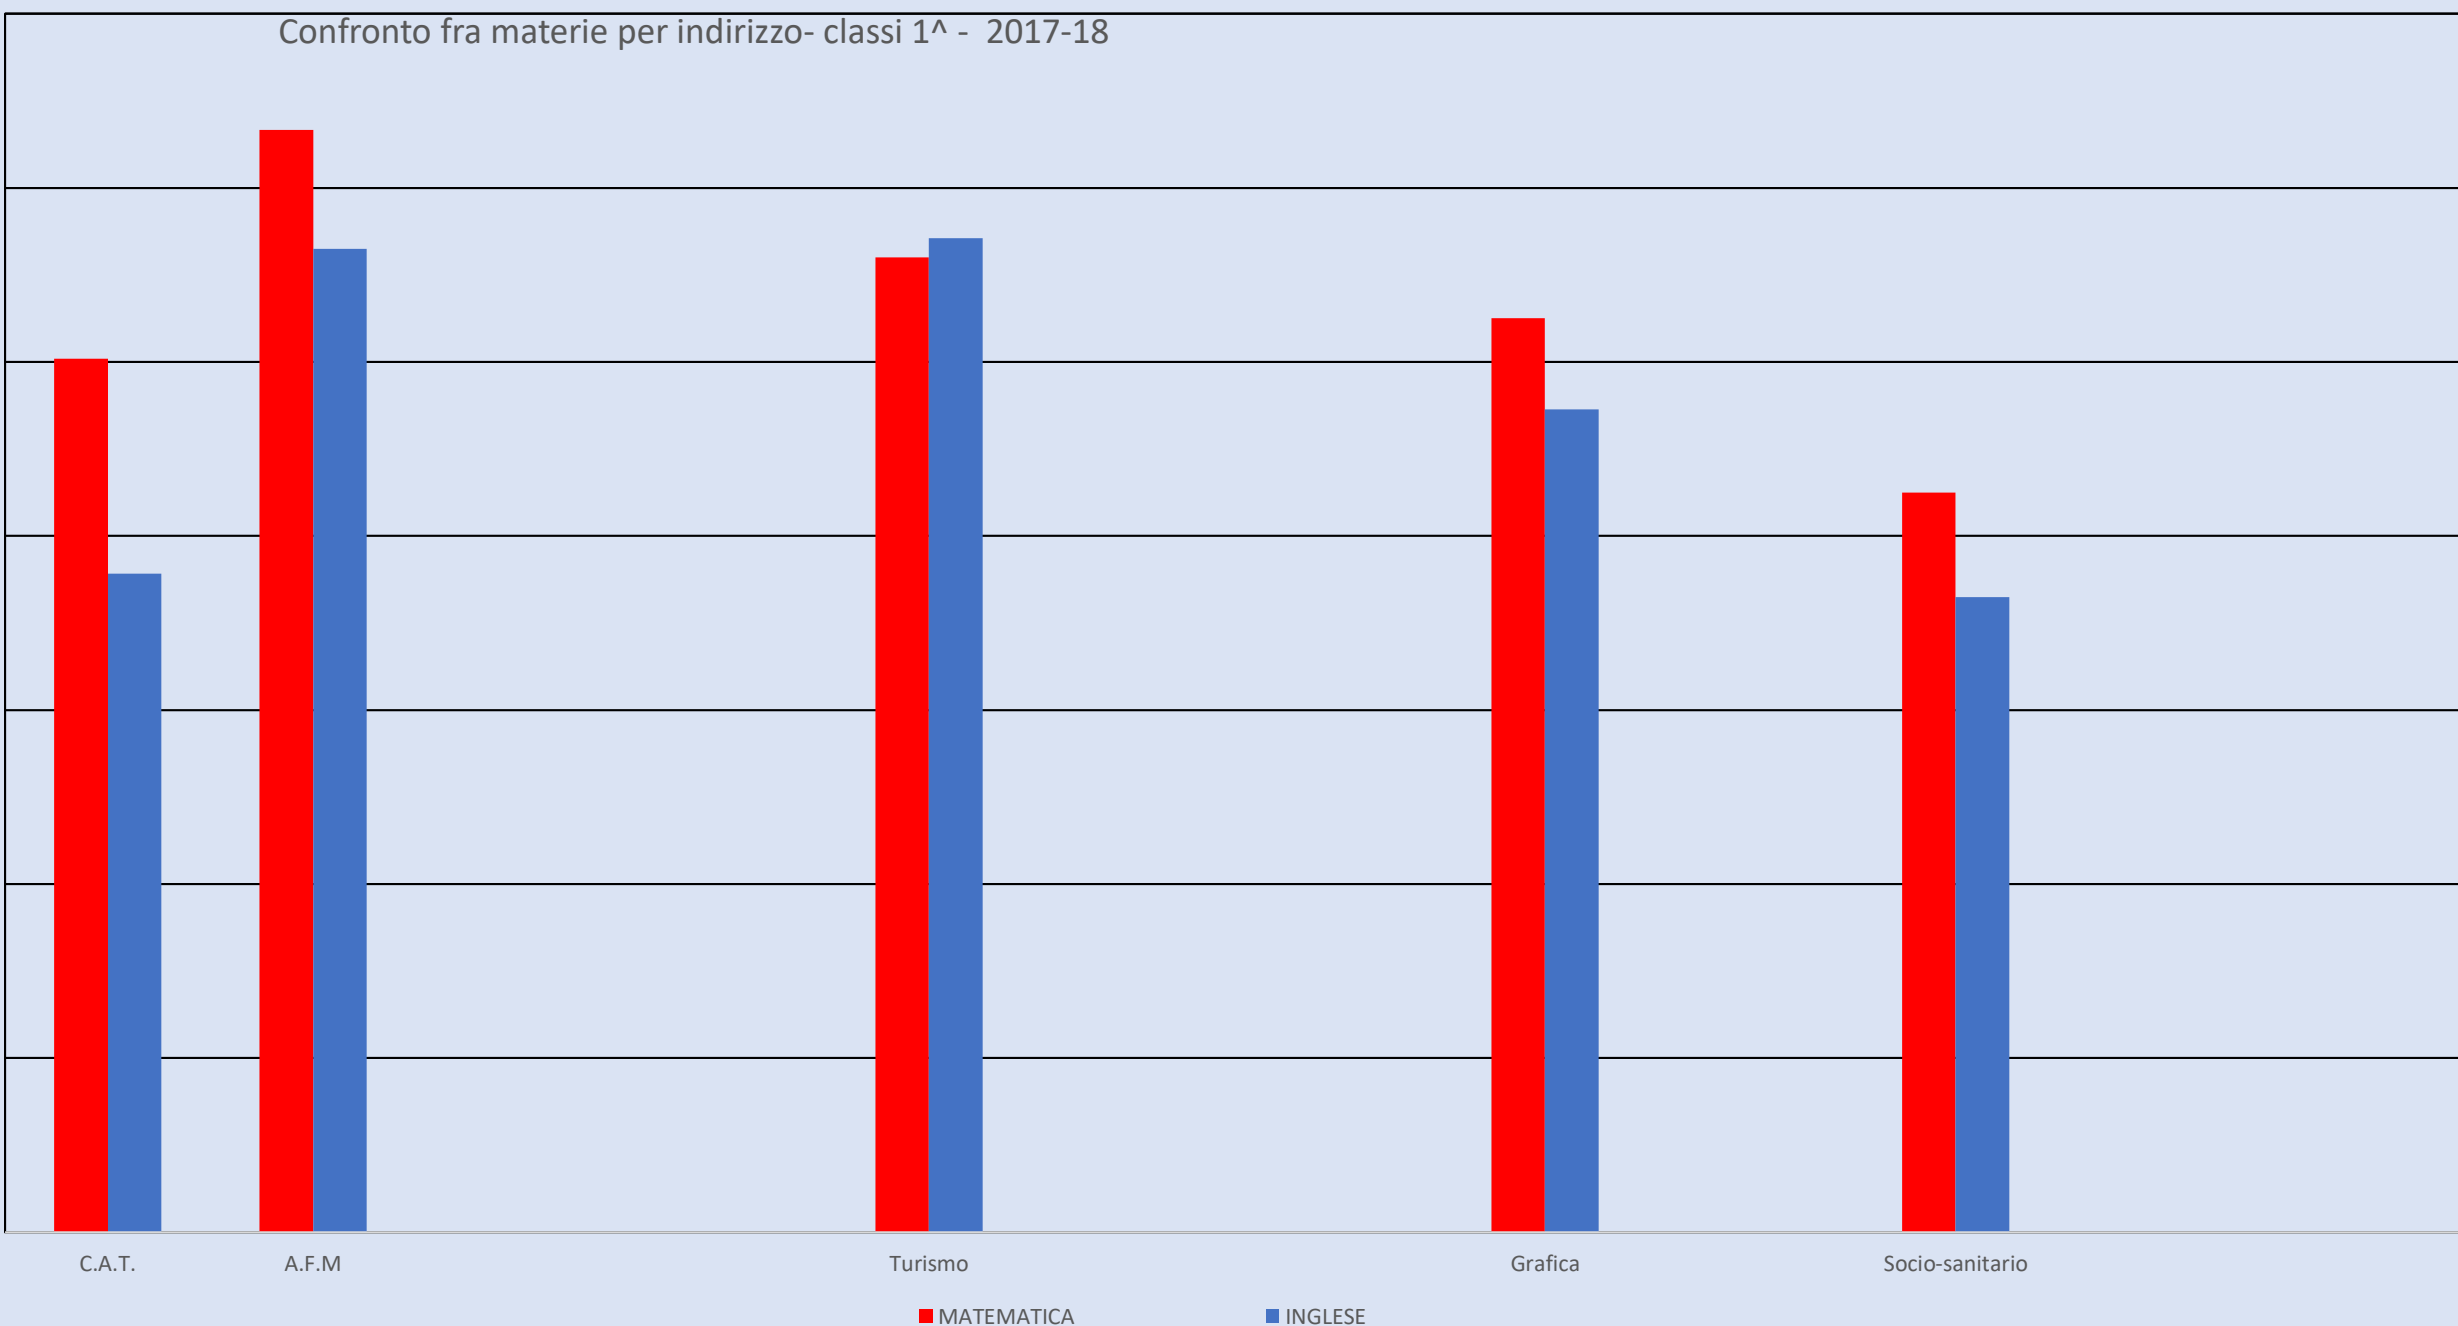

**PROVE D'INGRESSO  
COMUNI - 2017-18  
CLASSI PRIME**

**INGLESE - MATEMATICA**

CL. PRIME	MATEMATICA	INGLESE	Indirizzi	MATEMATICA	INGLESE
1^A	51%	38%	C.A.T.	50%	38%
1^C	60%	49%	A.F.M	63%	57%
1^D	64%	60%			
1^E	66%	60%			
1^F	60%	51%			
1^G	56%	61%	Turismo	56%	57%
1^R	52%	59%			
1^H	52%	49%	Grafica	53%	47%
1^I	53%	46%			
1^L	37%	37%	Socio-sanitario	43%	36%
1^M	48%	36%			
1^O	42%	37%			

Confronto per materie - classi 1^ - 2017-18

Confronto fra materie per indirizzo- classi 1^ - 2017-18